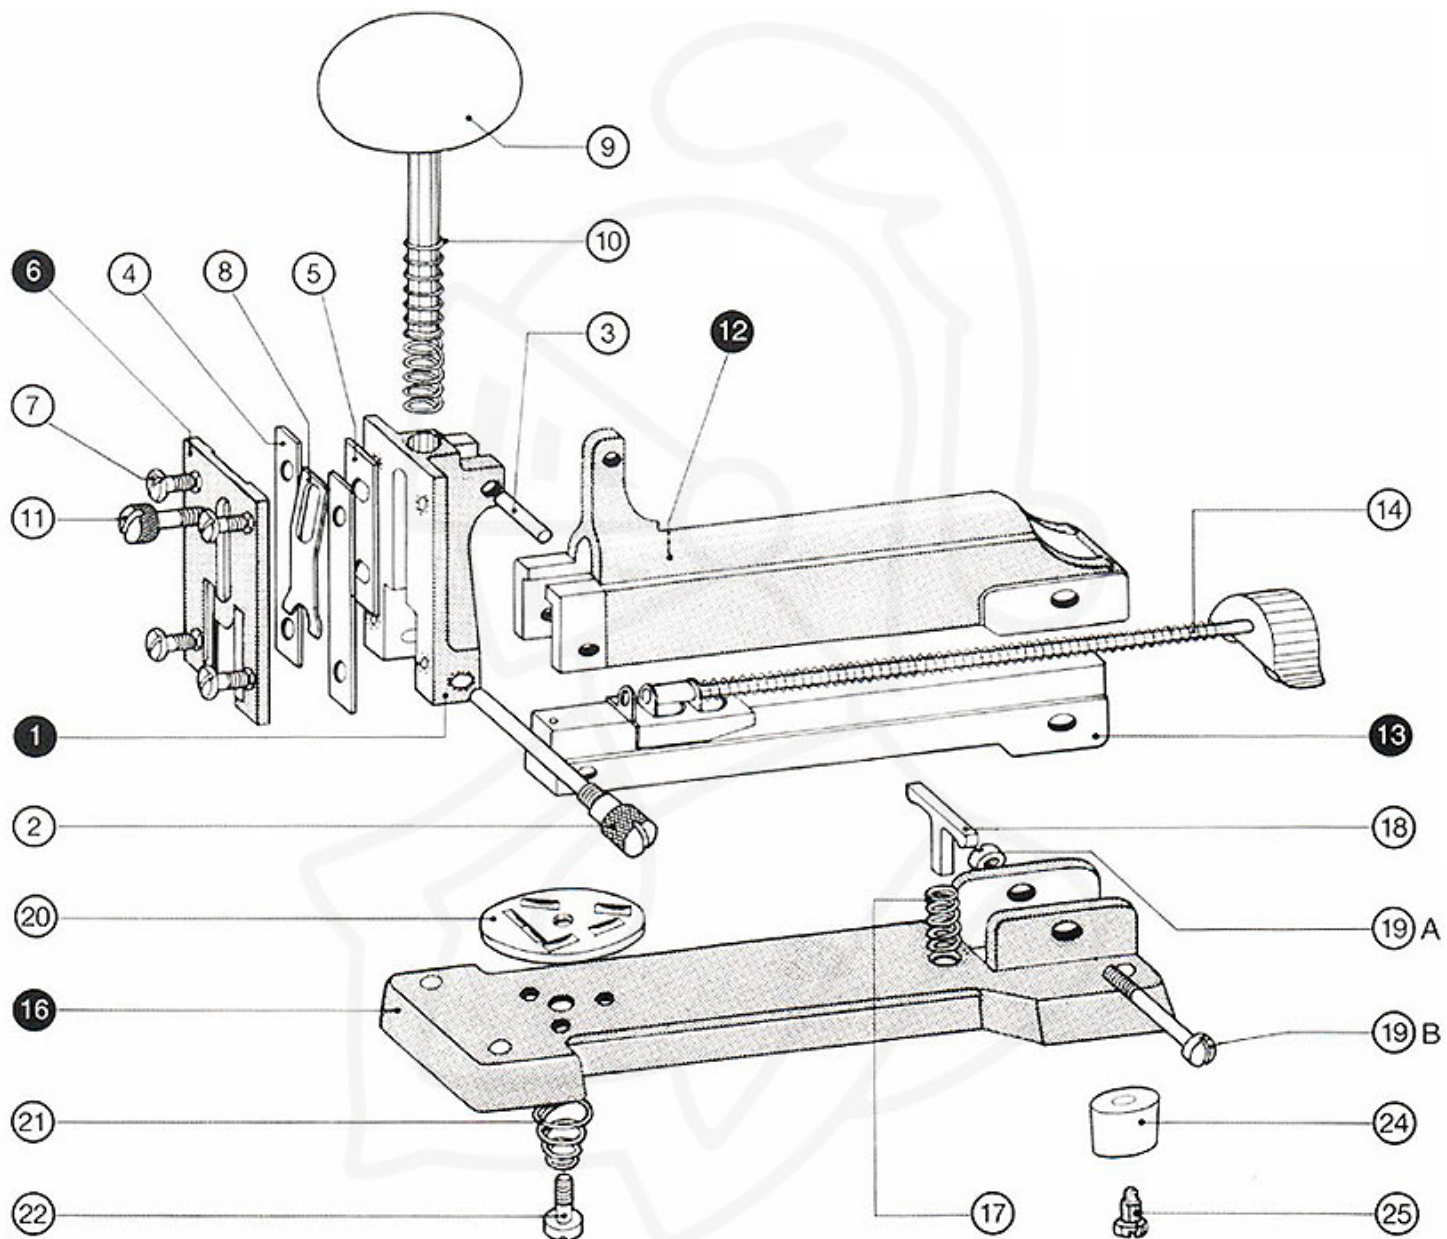

EL CASCO

SINCE 1920

Grapadoras M-10 & M-30 Desk Staplers

Las piezas numeradas con fondo oscuro no son intercambiables.
Parts numbered with dark dots are not interchangeable.