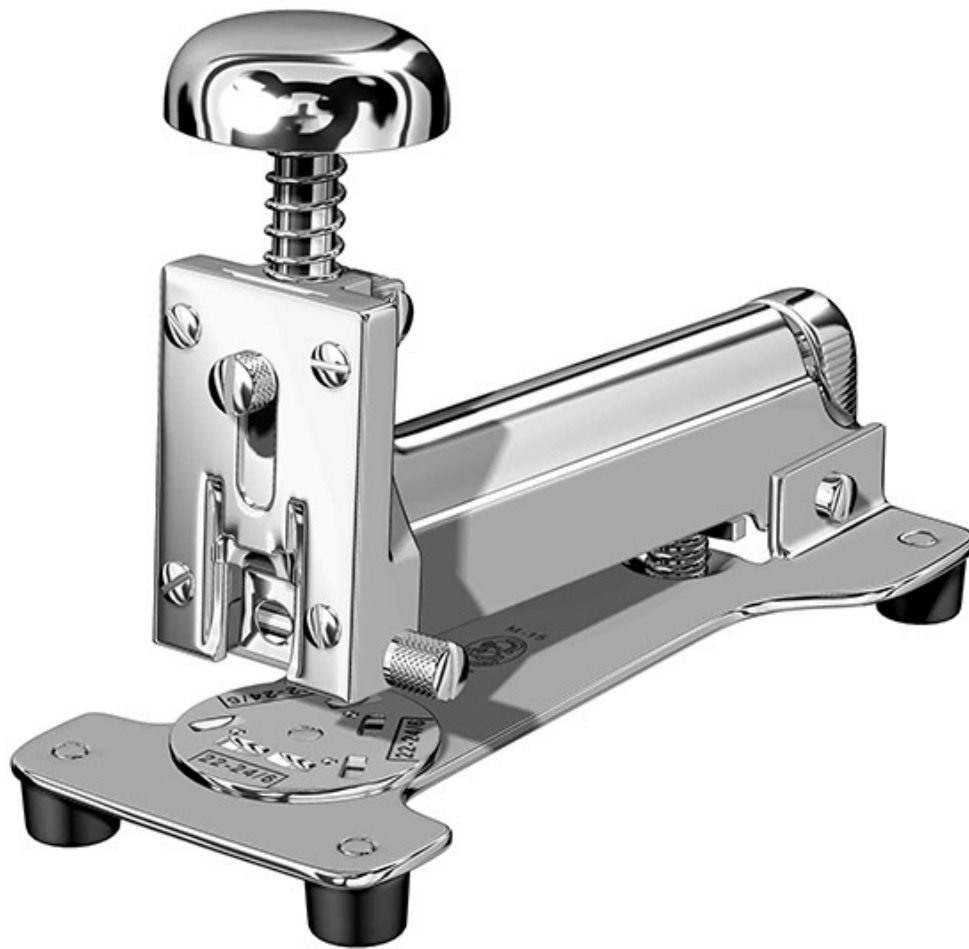

EL CASCO

SINCE 1920

Grapadoras M-15 & M-35 Desk Staplers

Las piezas numeradas con fondo oscuro no son intercambiables.
Parts numbered with dark dots are not interchangeable.