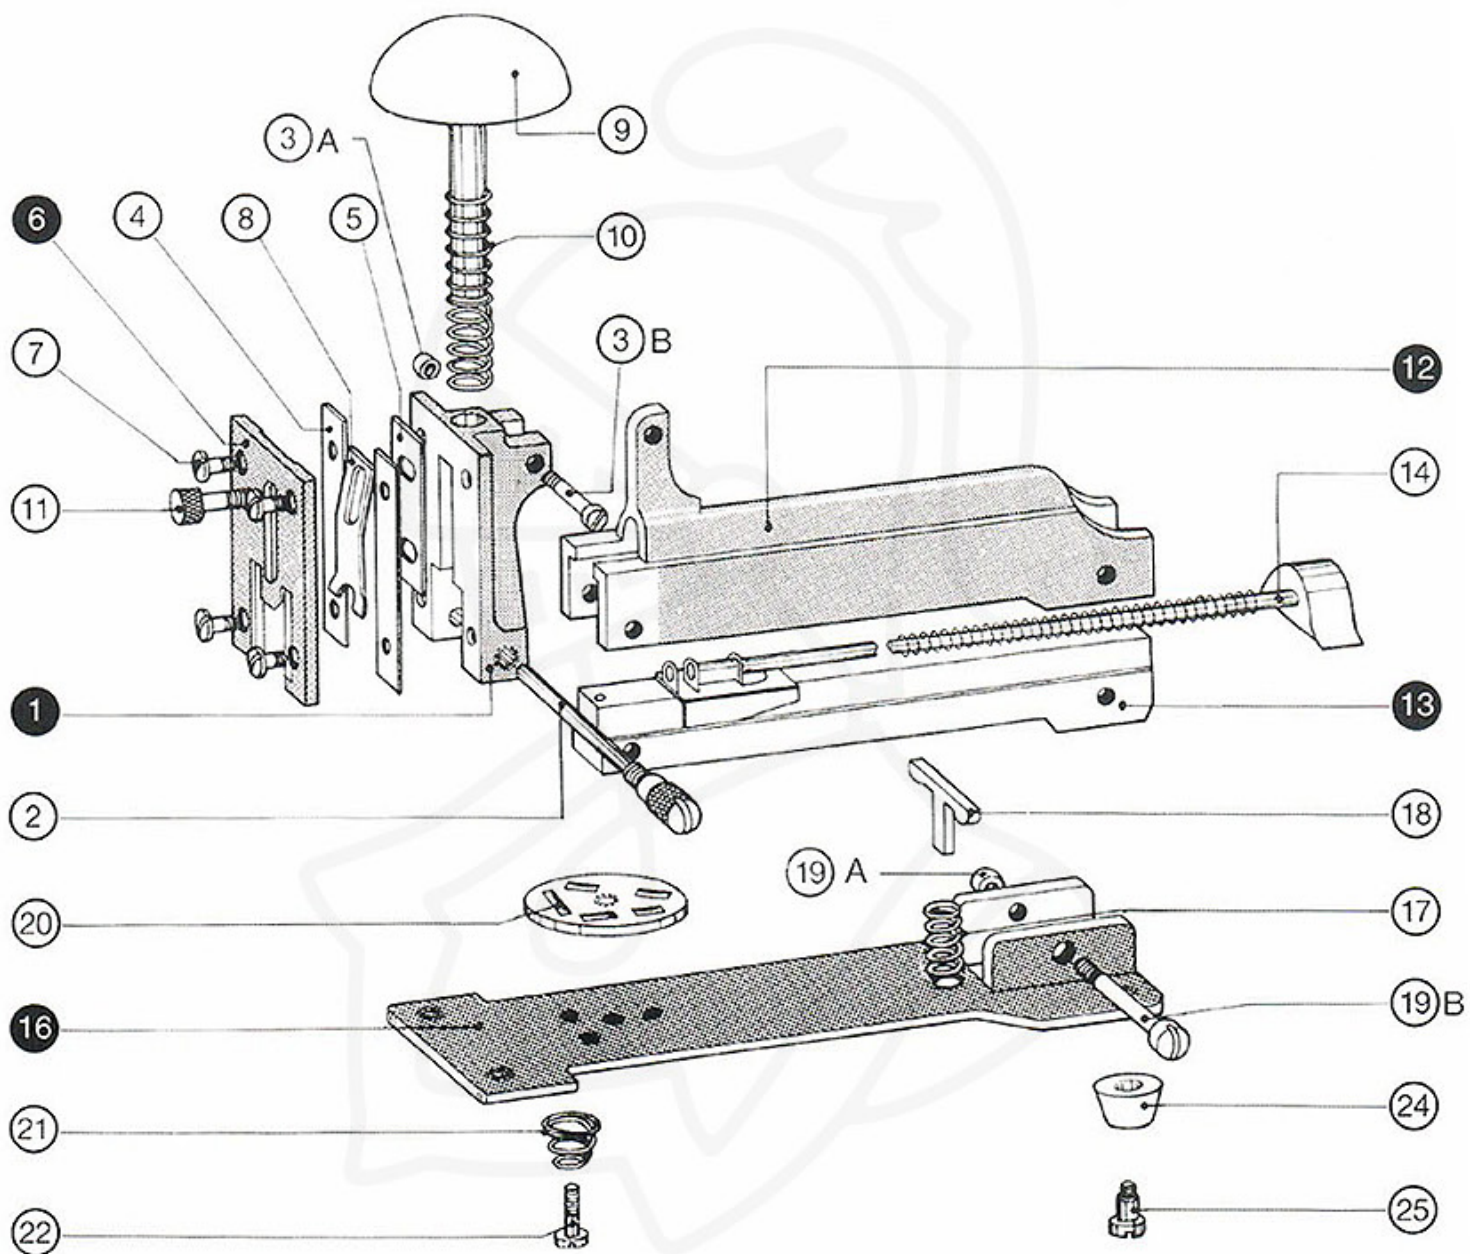

EL CASCO

SINCE 1920

Grapadoras M-15 & M-35 Desk Staplers

Las piezas numeradas con fondo oscuro no son intercambiables.
Parts numbered with dark dots are not interchangeable.