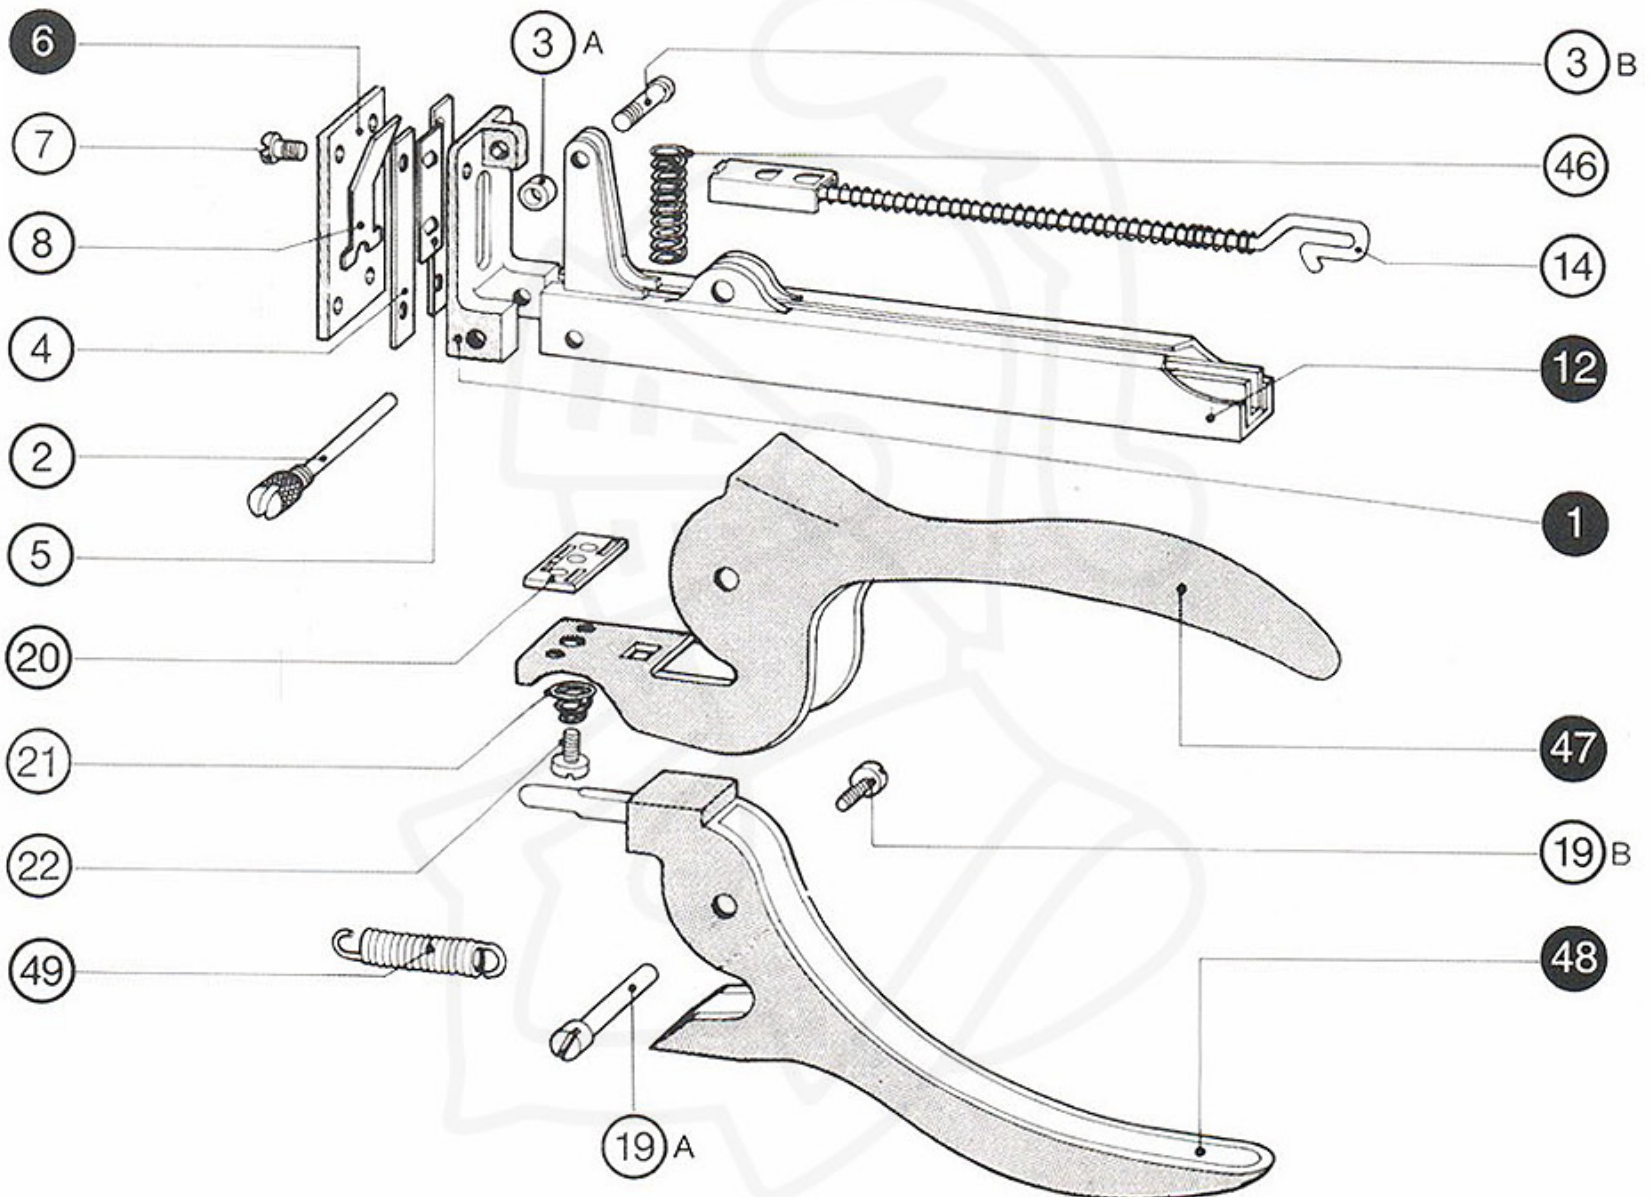

EL CASCO

SINCE 1920

Grapadoras de tenaza M-83 & M-85 Plier Staplers

Las piezas numeradas con fondo oscuro no son intercambiables.
Parts numbered with dark dots are not interchangeable.