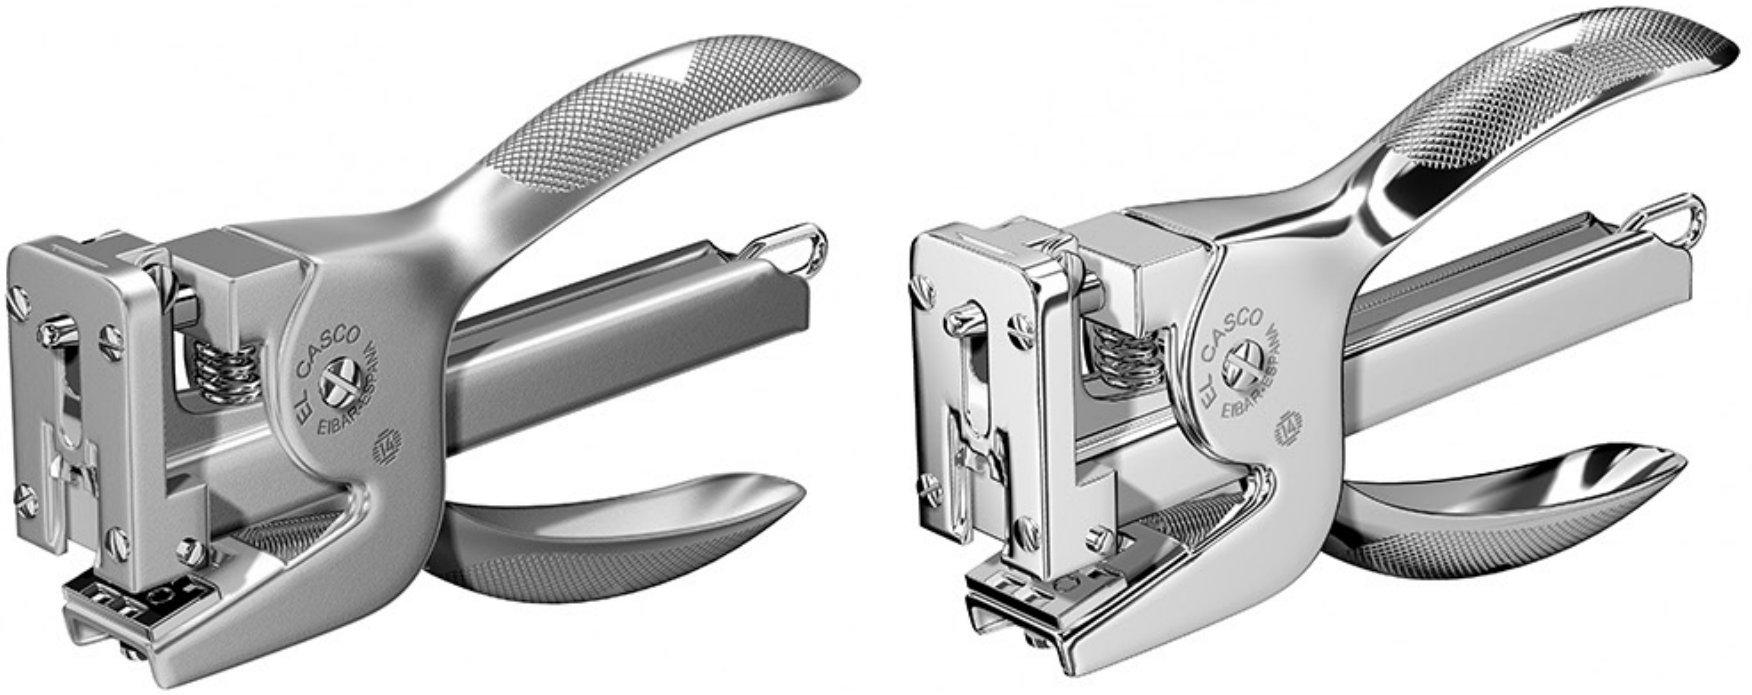

EL CASCO

SINCE 1920

Grapadoras de tenaza M-83 & M-85 Plier Staplers

Las piezas numeradas con fondo oscuro no son intercambiables.
Parts numbered with dark dots are not interchangeable.