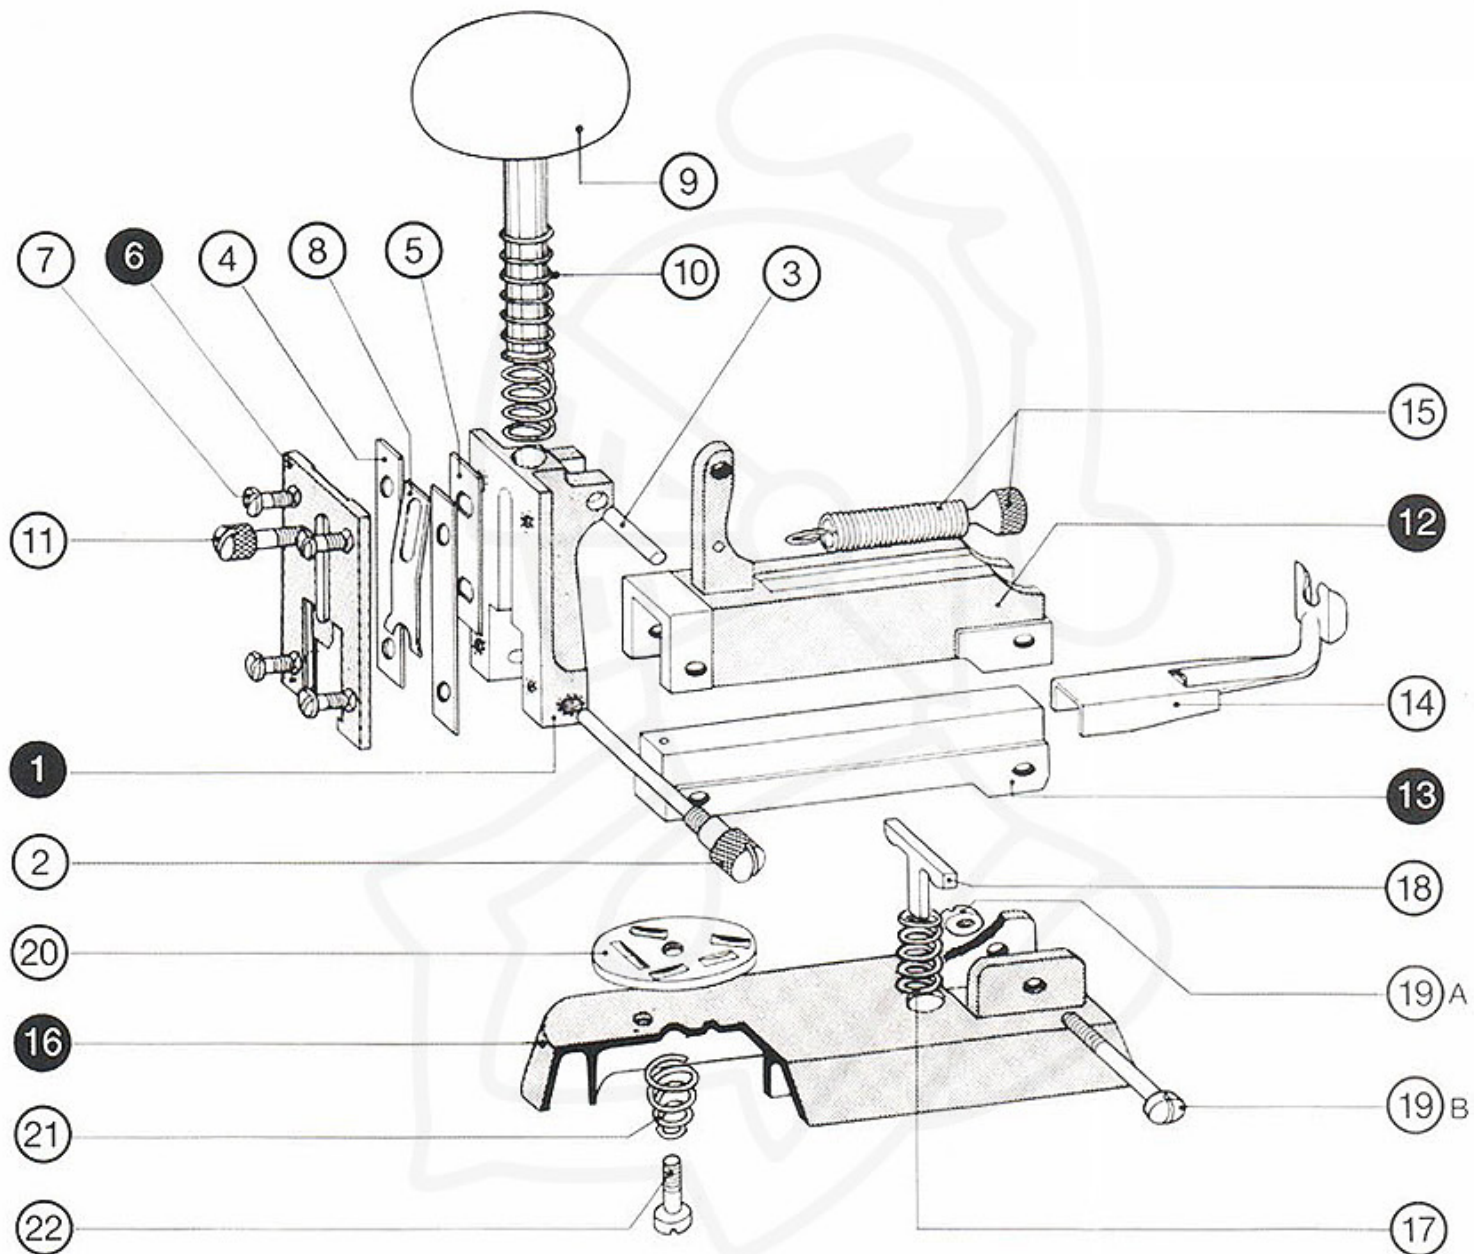

EL CASCO

SINCE 1920

Grapadora M-1 Desk Stapler

Las piezas numeradas con fondo oscuro no son intercambiables.
Parts numbered with dark dots are not interchangeable.