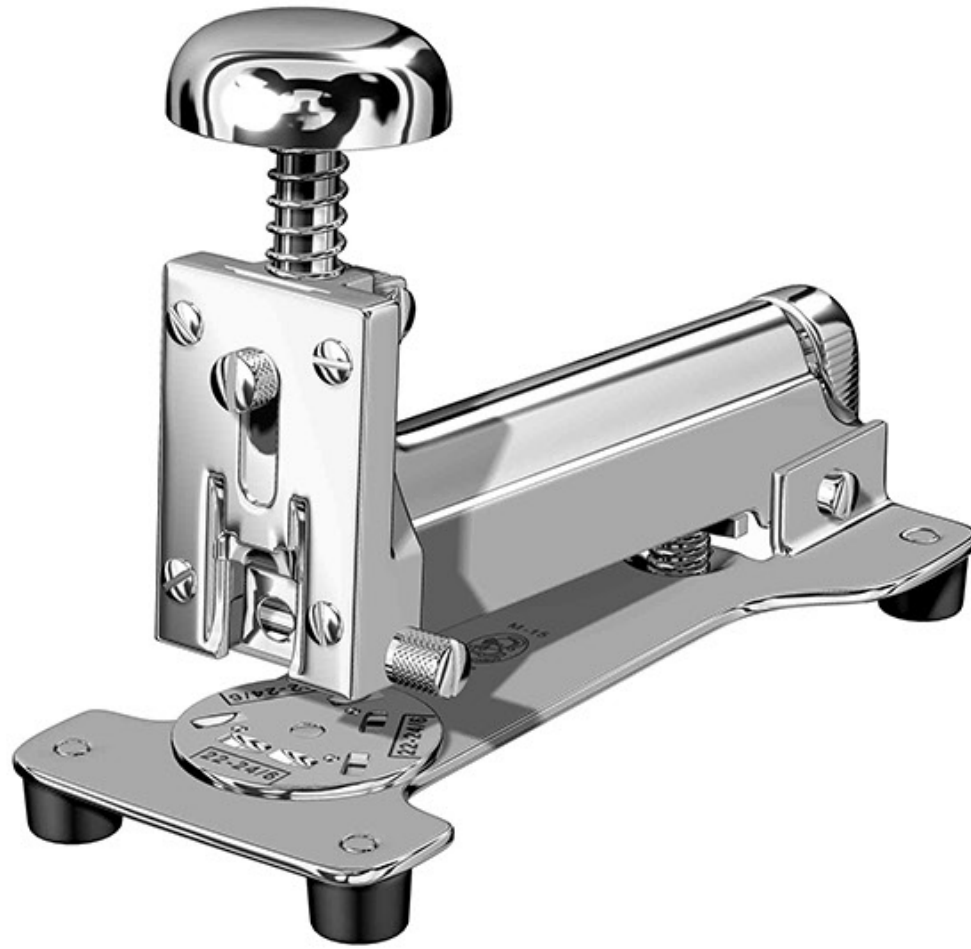

EL CASCO

SINCE 1920

Grapadoras M-15 & M-35 Desk Staplers

Las piezas numeradas con fondo oscuro no son intercambiables.
Parts numbered with dark dots are not interchangeable.