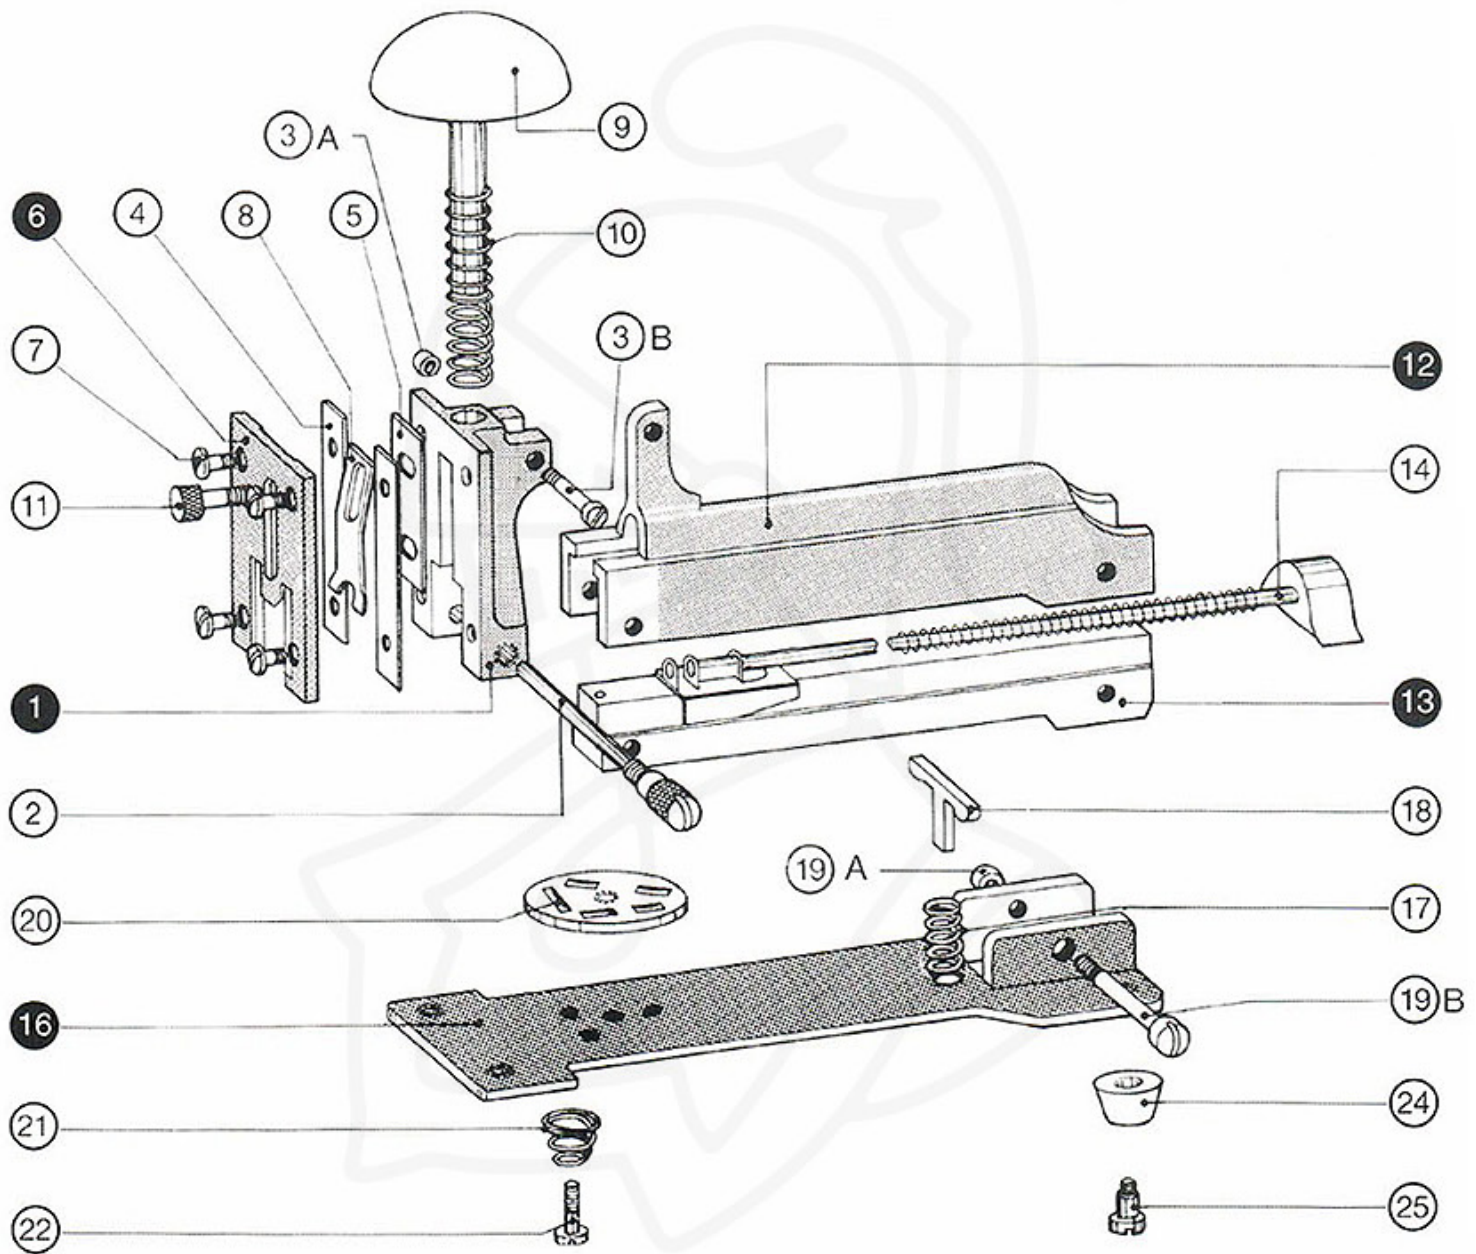

EL CASCO

SINCE 1920

Grapadoras M-15 & M-35 Desk Staplers

Las piezas numeradas con fondo oscuro no son intercambiables.
Parts numbered with dark dots are not interchangeable.