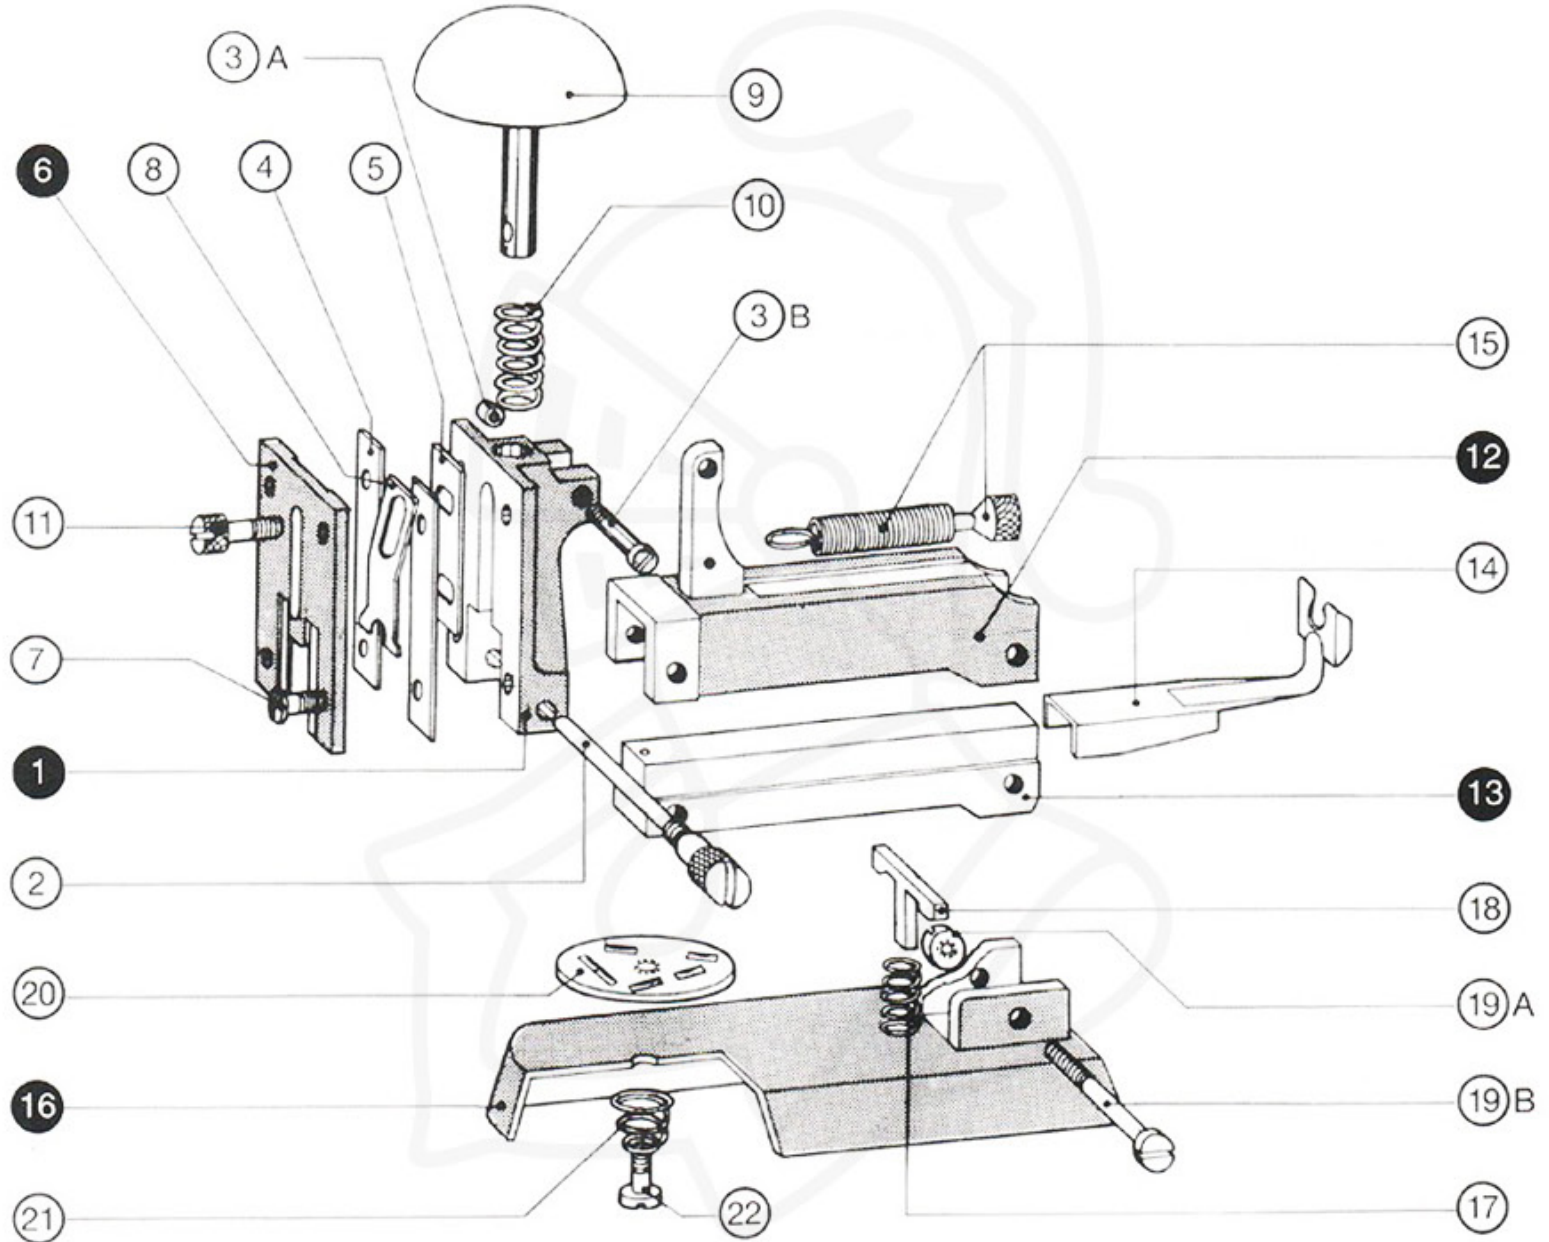

EL CASCO

SINCE 1920

Grapadora M-5 Desk Stapler

Las piezas numeradas con fondo oscuro no son intercambiables.
Parts numbered with dark dots are not interchangeable.