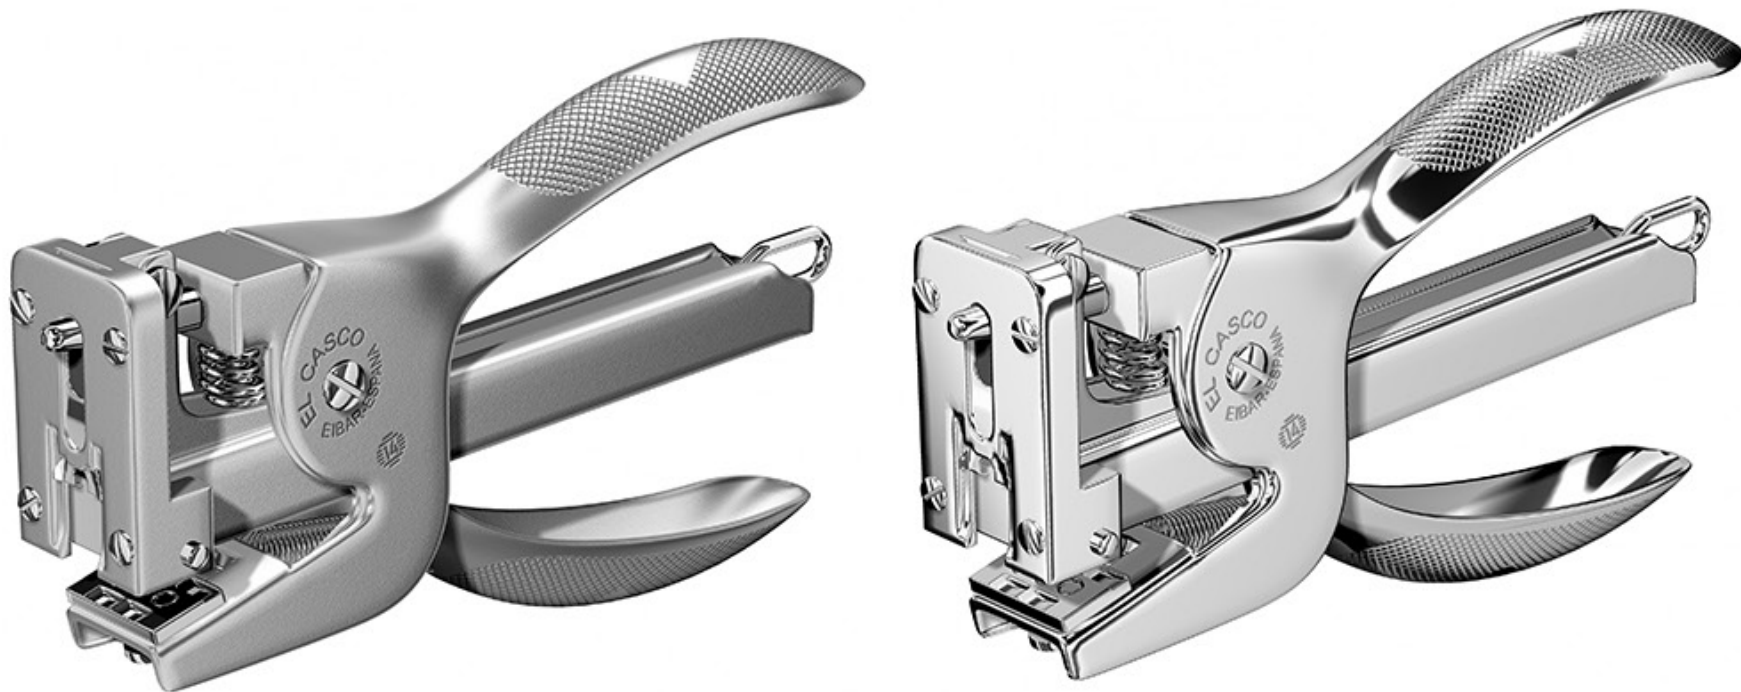

EL CASCO

SINCE 1920

## Grapadoras de tenaza M-83 & M-85 Plier Staplers

# Las piezas numeradas con fondo oscuro no son intercambiables.  
Parts numbered with dark dots are not interchangeable.