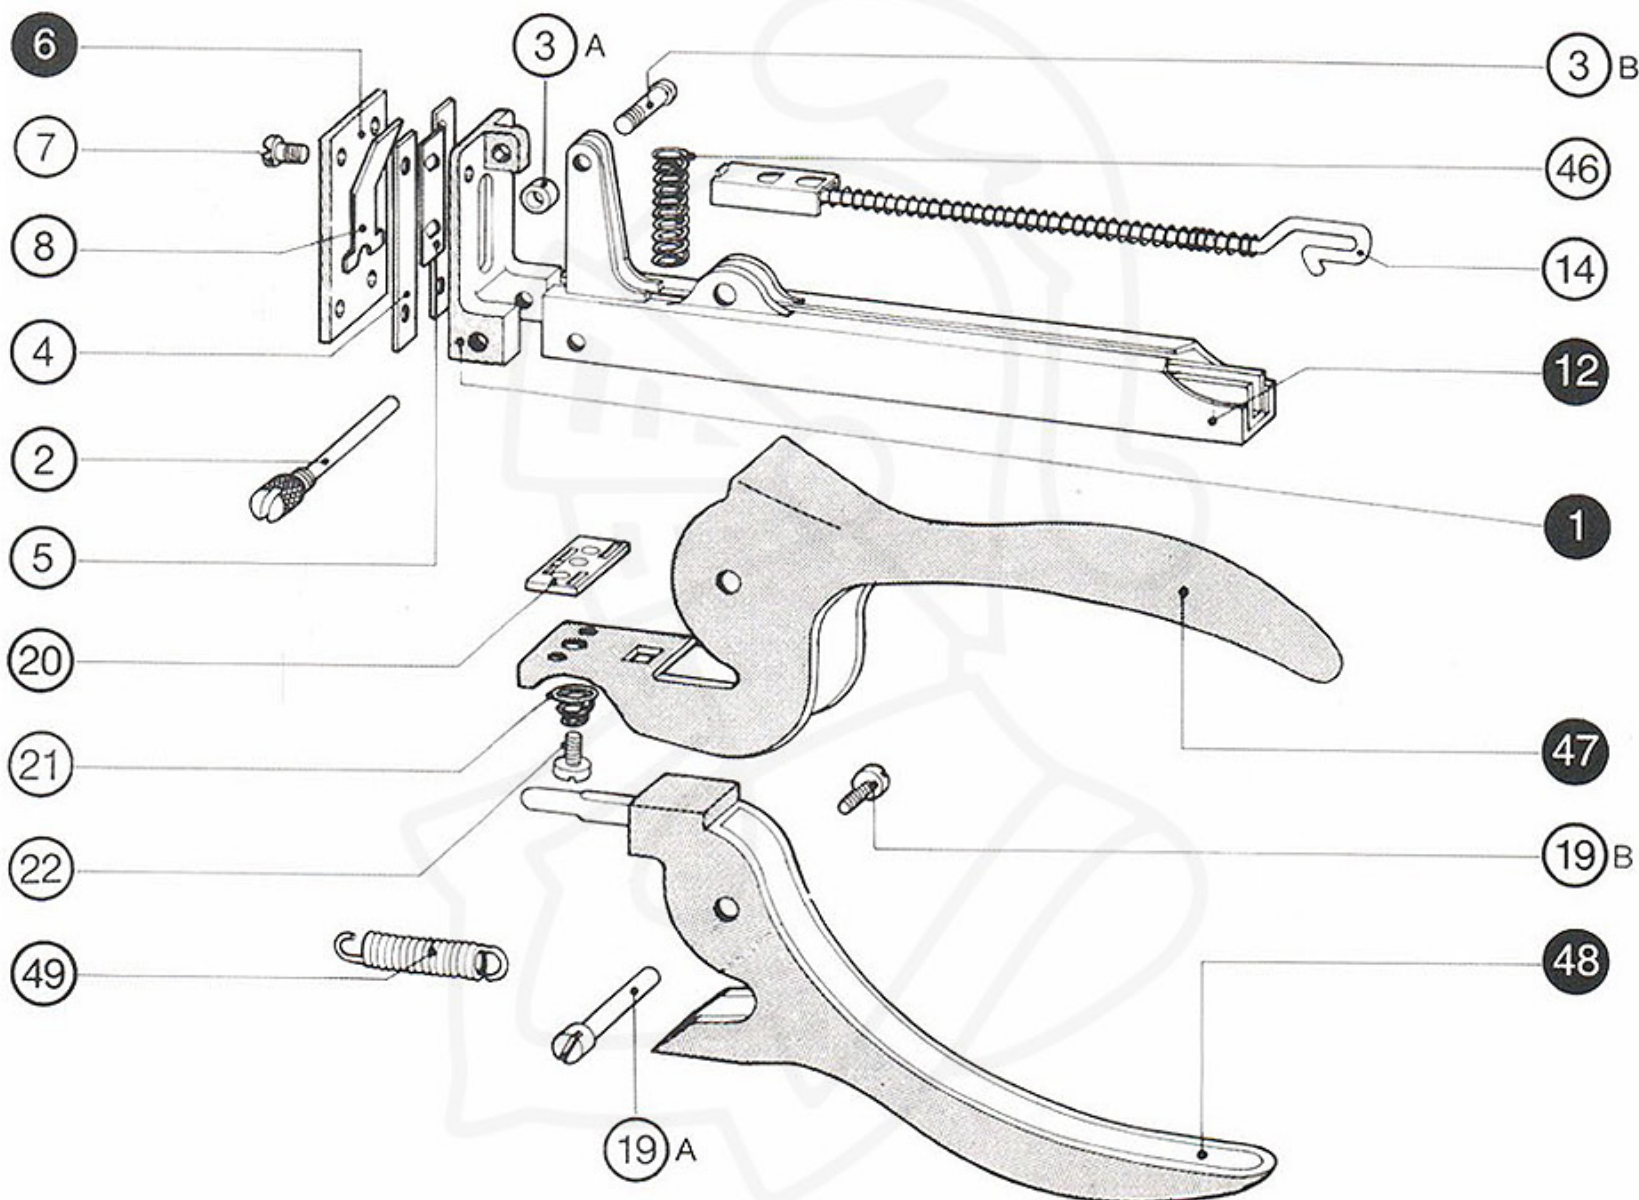

## Grapadoras de tenaza M-83 & M-85 Plier Staplers

# Las piezas numeradas con fondo oscuro no son intercambiables.  
Parts numbered with dark dots are not interchangeable.