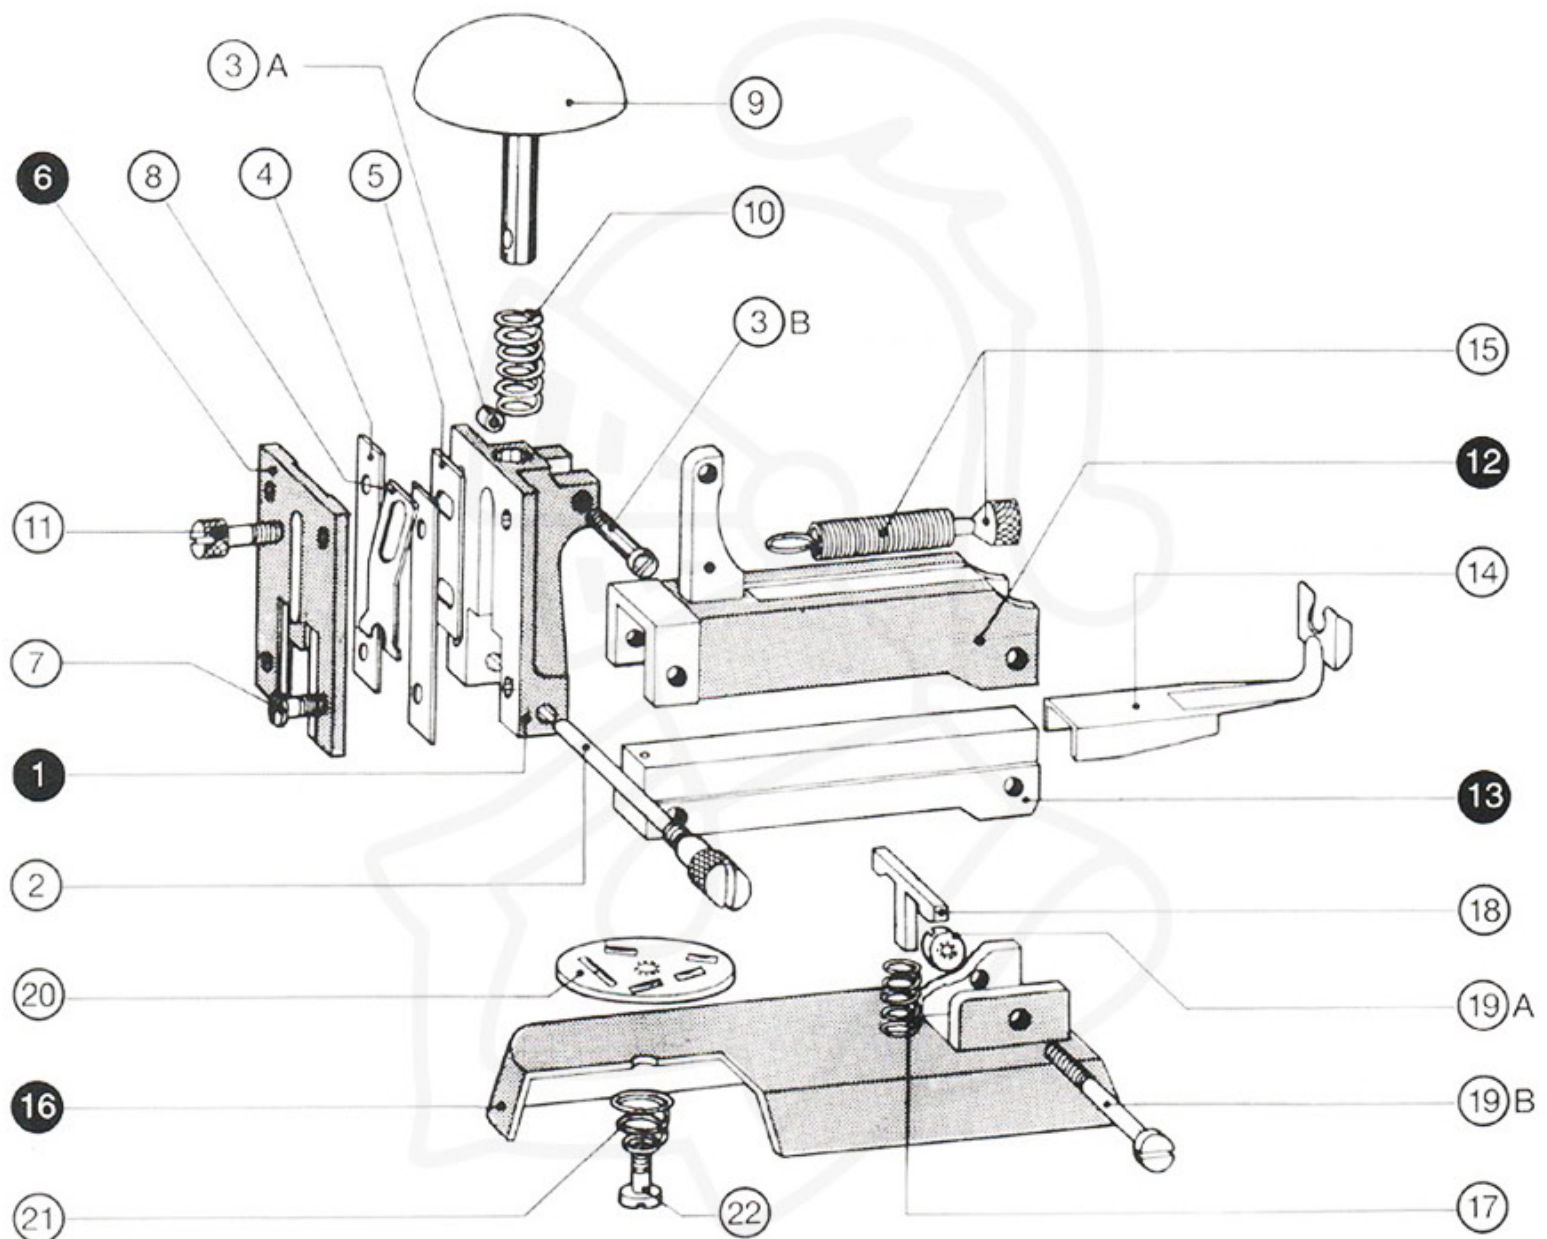

EL CASCO

SINCE 1920

Grapadora M-5 Desk Stapler

Las piezas numeradas con fondo oscuro no son intercambiables.
Parts numbered with dark dots are not interchangeable.